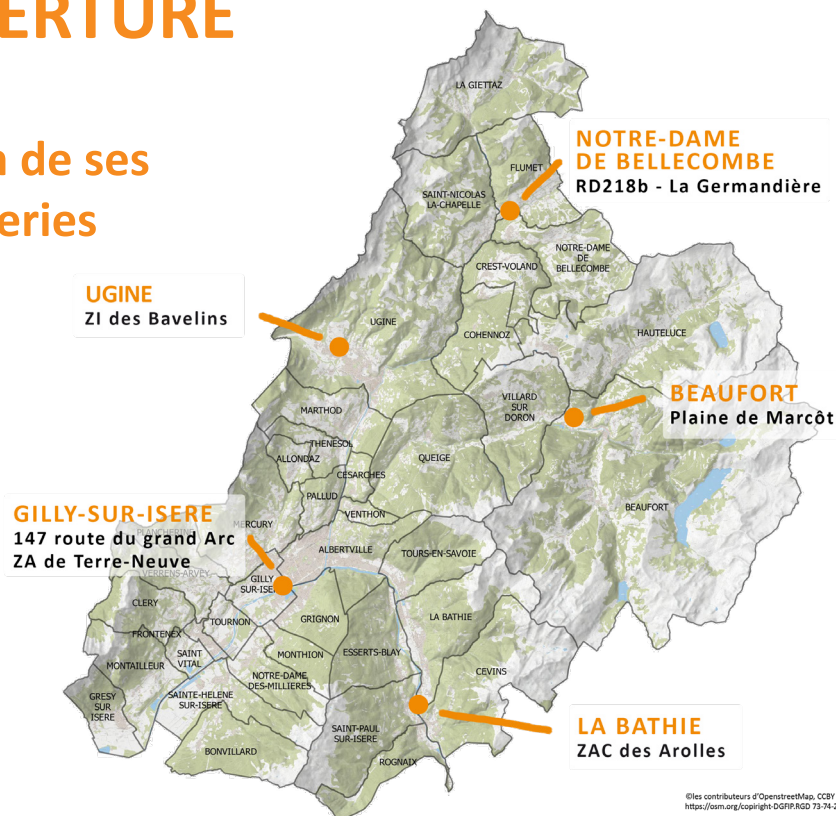

CONDITIONS D'OUVERTURE A PARTIR DU 2 MAI

ARLYSÈRE élargit au maximum de ses
possibilités l'accès aux déchèteries

- FICHE CONTACT

sur www.arlysere.fr

- TOUS LES JOURS

SUR RENDEZ-VOUS

→ Les RDV sont échelonnés tous les 1/4 d'heures pour répondre aux très nombreuses demandes. Merci de respecter l'heure.

→ LE SAMEDI, les 5 déchèteries sont ouvertes sur RDV uniquement

→ LE DIMANCHE, les déchèteries de : Gilly, La Bâthie et UGINE sont ouvertes sur RDV uniquement

Perspective au 11 mai

> Être en capacité d'ouvrir les déchèteries sans rdv avec un filtrage à l'entrée pour régler le nombre d'usagers sur les sites afin de respecter les modalités de distanciations sociales pour la protection de chacun.

[COVID-19] - MODALITÉS

DÉCHETS REFUSÉS

- Déchets électriques
- Meubles

- Vous munir de l'attestation de déplacement dérogatoire gouvernementale (jusqu'au 11 mai)
- Respecter les consignes d'éloignement et les mesures sanitaires

Je réduis mes déchets, Je trie... J'agis !